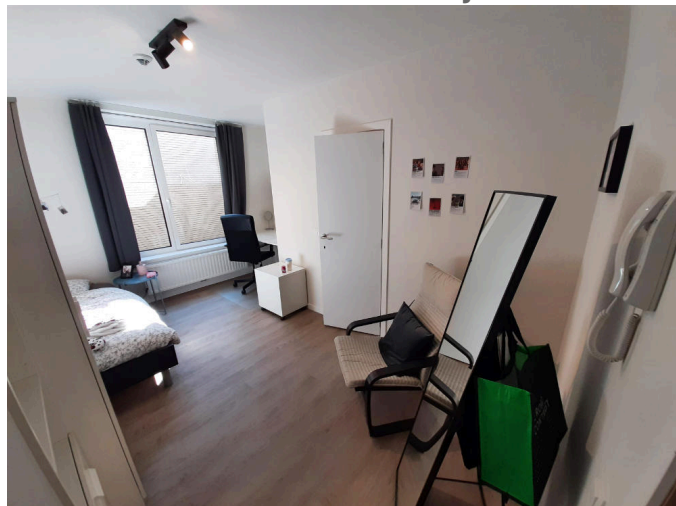

Willemsstraat 0002

Prijs: 610 EUR

Adres: Willemsstraat 36 3000 Leuven

Beschrijving: Deze ruime kamer ligt op het gelijkvloers aan de achterkant. Het kot kijkt uit op het gemeenschappelijk terras. Het grote raam is gericht naar het zuidoosten, zodat je wakker wordt met de ochtendzon. Dit raam heeft verduisterende gordijnen en een vliegenraam. Op de vloer ligt kwaliteitsvolle klikvinyl. Dat is niet alleen aangenaam en warm, maar ook makkelijk in onderhoud. In elke hoek is een stopcontact. Je kan de kamer indelen zoals je zelf wil, want het éénpersoonsbed en de kleerkast zijn makkelijk te verplaatsen. Je hebt een aparte badkamer met douche en lavabo met opbergmeubel. Naast je privé badkamer heeft de kamer een uitsprong, waar een vast bureaublad staat, zodat je in alle rust kan studeren zonder afleiding. Het studentenhuis beschikt over supersnel internet. Er is overal wifi en in elke kamer ook een bekabelde aansluiting. Meer informatie over het studentenhuis en foto's van de gemeenschappelijke lokalen vind je op de overzichtspagina van het Willemsstraat 36. Een voorbeeld huurcontract kan u vinden bij [Praktische info](#). [{article id="7"}](#) [{article id="8"}](#)