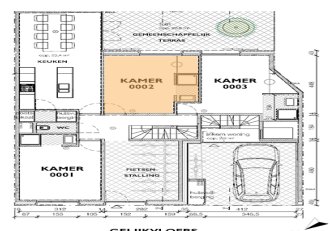

Willemsstraat 0002

Prijs: 610 EUR

Adres: Willemsstraat 36 3000 Leuven

Beschrijving: Deze ruime kamer ligt op het gelijkvloers aan de achterkant. Het kot kijkt uit op het gemeenschappelijk terras. Het grote raam is gericht naar het zuidoosten, zodat je wakker wordt met de ochtendzon. Dit raam heeft verduisterende gordijnen en een vliegenraam. Op de vloer ligt kwaliteitsvolle klikvinyl. Dat is niet alleen aangenaam en warm, maar ook makkelijk in onderhoud. In elke hoek is een stopcontact. Je kan de kamer indelen zoals je zelf wil, want het éénpersoonsbed en de kleerkast zijn makkelijk te verplaatsen. Je hebt een aparte badkamer met douche en lavabo met opbergmeubel. Naast je privé badkamer heeft de kamer een uitsprong, waar een vast bureaublad staat, zodat je in alle rust kan studeren zonder afleiding. Het studentenhuis beschikt over supersnel internet. Er is overal wifi en in elke kamer ook een bekabelde aansluiting. Meer informatie over het studentenhuis en foto's van de gemeenschappelijke lokalen vind je op de overzichtspagina van het Willemsstraat 36. Een voorbeeld huurcontract kan u vinden bij [Praktische info](#). [{article id="7"}](#) [{article id="8"}](#)

Kamers: 2

Badkamers: 1

Slaapkamers: 1

Beschikbaarheid: VERHUURD

Oppervlakte: 15