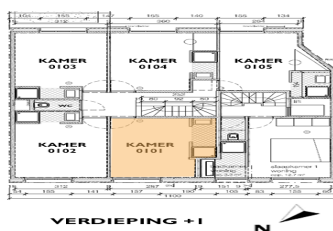

Willemsstraat 0101

Prijs: 640 EUR

Adres: Willemsstraat 36 3000 Leuven

Beschrijving: Deze kamer ligt op de eerste verdieping aan de voorkant. Het grote raam is gericht naar het noordwesten, zodat de aangename avondzon binnenvalt zonder dat het overdag te warm kan worden. Het raam heeft verduisterende gordijnen en een vliegenraam. Het is een rechthoekige kamer, makkelijk om ze naar eigen smaak in te delen. Want het bureau met ladeblok, de kleerkast en het éénpersoonsbed kan je makkelijk verplaatsen. Op de vloer ligt kwaliteitsvol klikvinyl. Dat voelt aangenaam en warm, is makkelijk in onderhoud en dempt het geluid. In elke hoek is een stopcontact. Je hebt een aparte badkamer met douche en lavabo met opbergmeubel. Het studentenhuis beschikt over supersnel internet. Er is overal wifi en in elke kamer ook een bekabelde aansluiting. Meer informatie over het studentenhuis en foto's van de gemeenschappelijke lokalen vind je op de overzichtspagina van het Willemsstraat 36. Een voorbeeld huurcontract kan u vinden bij [Praktische info](#). [{article id="7"}/article](#) [{article id="8"}/article](#)

Kamers: 2

Badkamers: 1

Slaapkamers: 1

Beschikbaarheid: VERHUURD

Oppervlakte: 15

Meubels: bed met lattenbodemp, bureau, ladeblok en kleerkastPrivate douche