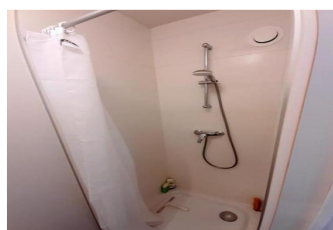

Willemsstraat 0101

Prijs: 640 EUR

Adres: Willemsstraat 36 3000 Leuven

Beschrijving: Deze kamer ligt op de eerste verdieping aan de voorkant. Het grote raam is gericht naar het noordwesten, zodat de aangename avondzon binnenvalt zonder dat het overdag te warm kan worden. Het raam heeft verduisterende gordijnen en een vliegenraam. Het is een rechthoekige kamer, makkelijk om ze naar eigen smaak in te delen. Want het bureau met ladeblok, de kleerkast en het éénpersoonsbed kan je makkelijk verplaatsen. Op de vloer ligt kwaliteitsvol klikvinyl. Dat voelt aangenaam en warm, is makkelijk in onderhoud en dempt het geluid. In elke hoek is een stopcontact. Je hebt een aparte badkamer met douche en lavabo met opbergmeubel. Het studentenhuis beschikt over supersnel internet. Er is overal wifi en in elke kamer ook een bekabelde aansluiting. Meer informatie over het studentenhuis en foto's van de gemeenschappelijke lokalen vind je op de overzichtspagina van het Willemsstraat 36. Een voorbeeld huurcontract kan u vinden bij [Praktische info](#). [{article id="7"}/article](#) [{article id="8"}/article](#)

Kamers: 2

Badkamers: 1

Slaapkamers: 1

Beschikbaarheid: VERHUURD

Oppervlakte: 15

Meubels: bed met lattenbodemp, bureau, ladeblok en kleerkastPrivate douche