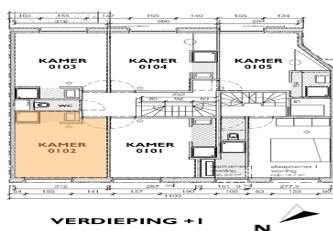

Willemsstraat 0102

Prijs: 640 EUR

Adres: Willemsstraat 36 3000 Leuven

Beschrijving: Deze kamer ligt op de eerste verdieping aan de voorkant. Het grote raam is gericht naar het noordwesten, zodat de aangename avondzon binnenvalt zonder dat het overdag te warm kan worden. Het raam heeft verduisterende gordijnen en een vliegenraam. Het is een rechthoekige kamer, makkelijk om ze naar eigen smaak in te delen. Want het bureau met ladeblok, de kleerkast en het éénpersoonsbed kan je makkelijk verplaatsen. Op de vloer ligt kwaliteitsvol klikvinyl. Dat voelt aangenaam en warm, is makkelijk in onderhoud en dempt het geluid. In elke hoek is een stopcontact. Je hebt een aparte badkamer met douche en lavabo met opbergmeubel. Het studentenhuis beschikt over supersnel internet. Er is overal wifi en in elke kamer ook een bekabelde aansluiting. Meer informatie over het studentenhuis en foto's van de gemeenschappelijke lokalen vind je op de overzichtspagina van het Willemsstraat 36. Een voorbeeld huurcontract kan u vinden bij [Praktische info](#). [{article id="7"}/article](#) [{article id="8"}/article](#)

Kamers: 2

Badkamers: 1

Slaapkamers: 1

Beschikbaarheid: VERHUURD

Oppervlakte: 15

Meubels: bed met lattenbodemp, bureau, ladeblok en kleerkastPrivate douche