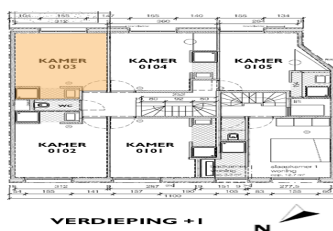

# Willemsstraat 0103

Prijs: 640 EUR

Adres: Willemsstraat 36 3000 Leuven

**Beschrijving:** Deze kamer ligt op de eerste verdieping aan de achterkant. Het grote raam is gericht naar het zuidoosten, zodat je wakker wordt met de ochtendzon! Het raam geeft uit op een plat dak, maar dat is voor alle duidelijkheid niet beschikbaar als terras. Het raam heeft verduisterende gordijnen en een vliegenraam. Het is een rechthoekige kamer, wat het makkelijk maakt om ze in te delen zoals jij wil. Want het éénpersoonsbed, de kleerkast en het bureau met ladeblok zijn makkelijk te verplaatsen. Op de vloer ligt kwaliteitsvol klikvinyl. Da's makkelijk in onderhoud en geluiddempend. In elke hoek is een stopcontact. Je hebt een aparte badkamer met douche en een lavabo met opbergmeubel. Het studentenhuus beschikt over supersnel internet. Er is overal wifi en in elke kamer ook een bekabelde aansluiting. Meer informatie over het studentenhuus en foto's van de gemeenschappelijke lokalen vind je op de overzichtspagina van het Willemsstraat 36. Een voorbeeld huurcontract kan u vinden bij [Praktische info](#). [{article id="7"}/article](#) [{article id="8"}/article](#)

Kamers: 2

Badkamers: 1

Slaapkamers: 1

Beschikbaarheid: VERHUURD

Oppervlakte: 15

Meubels: bed met lattenbodemp, bureau, ladeblok en kleerkast  
Private douche