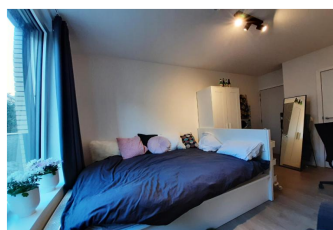

# Willemsstraat 0103

Prijs: 640 EUR

Adres: Willemsstraat 36 3000 Leuven

**Beschrijving:** Deze kamer ligt op de eerste verdieping aan de achterkant. Het grote raam is gericht naar het zuidoosten, zodat je wakker wordt met de ochtendzon! Het raam geeft uit op een plat dak, maar dat is voor alle duidelijkheid niet beschikbaar als terras. Het raam heeft verduisterende gordijnen en een vliegenraam. Het is een rechthoekige kamer, wat het makkelijk maakt om ze in te delen zoals jij wil. Want het éénpersoonsbed, de kleerkast en het bureau met ladeblok zijn makkelijk te verplaatsen. Op de vloer ligt kwaliteitsvol klikvinyl. Da's makkelijk in onderhoud en geluiddempend. In elke hoek is een stopcontact. Je hebt een aparte badkamer met douche en een lavabo met opbergmeubel. Het studentenhuus beschikt over supersnel internet. Er is overal wifi en in elke kamer ook een bekabelde aansluiting. Meer informatie over het studentenhuus en foto's van de gemeenschappelijke lokalen vind je op de overzichtspagina van het Willemsstraat 36. Een voorbeeld huurcontract kan u vinden bij [Praktische info](#). [{article id="7"}/article](#) [{article id="8"}/article](#)

Kamers: 2

Badkamers: 1

Slaapkamers: 1

Beschikbaarheid: VERHUURD

Oppervlakte: 15

Meubels: bed met lattenbodemp, bureau, ladeblok en kleerkast  
Private douche