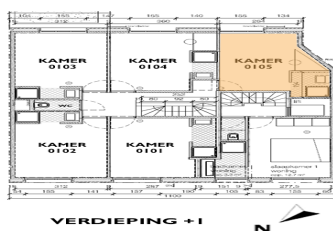

Willemsstraat 0105

Prijs: 640 EUR

Adres: Willemsstraat 36 3000 Leuven

Beschrijving: Deze kamer ligt op de eerste verdieping aan de achterkant, rechts in de hoek van het perceel. Een erg rustige kamer dus. Het grote raam is gericht naar het zuidoosten, zodat je wakker wordt met de ochtendzon! Het raam heeft verduisterende gordijnen en een vliegenraam. Op de vloer ligt kwaliteitsvol klikvinyl. Dat voelt aangenaam en warm, en is makkelijk in onderhoud en geluiddempend! In elke hoek is een stopcontact. Je hebt een aparte badkamer met douche en lavabo met opbergmeubel. Naast je privé badkamer heeft de kamer een uitsprong met daarin een vast bureaublad, zodat je in alle rust kan studeren zonder afleiding. Het studentenhuus beschikt over supersnel internet. Er is overal wifi en in elke kamer ook een bekabelde aansluiting. Meer informatie over het studentenhuus en foto's van de gemeenschappelijke lokalen vind je op de overzichtspagina van het Willemsstraat 36. Een voorbeeld huurcontract kan u vinden bij [Praktische info](#). [{article id="7"}/article](#) [{article id="8"}/article](#)

Kamers: 2

Badkamers: 1

Slaapkamers: 1

Beschikbaarheid: VERHUURD

Oppervlakte: 15

Meubels: bed met lattenbodemp, bureau, ladeblok en kleerkast
Private douche