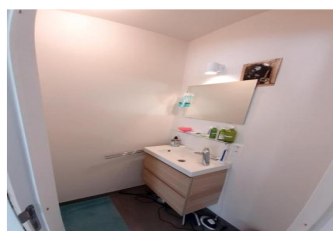

Willemsstraat 0105

Prijs: 640 EUR

Adres: Willemsstraat 36 3000 Leuven

Beschrijving: Deze kamer ligt op de eerste verdieping aan de achterkant, rechts in de hoek van het perceel. Een erg rustige kamer dus. Het grote raam is gericht naar het zuidoosten, zodat je wakker wordt met de ochtendzon! Het raam heeft verduisterende gordijnen en een vliegenraam. Op de vloer ligt kwaliteitsvol klikvinyl. Dat voelt aangenaam en warm, en is makkelijk in onderhoud en geluiddempend! In elke hoek is een stopcontact. Je hebt een aparte badkamer met douche en lavabo met opbergmeubel. Naast je privé badkamer heeft de kamer een uitsprong met daarin een vast bureaublad, zodat je in alle rust kan studeren zonder afleiding. Het studentenhuus beschikt over supersnel internet. Er is overal wifi en in elke kamer ook een bekabelde aansluiting. Meer informatie over het studentenhuus en foto's van de gemeenschappelijke lokalen vind je op de overzichtspagina van het Willemsstraat 36. Een voorbeeld huurcontract kan u vinden bij [Praktische info](#). [{article id="7"}/article](#) [{article id="8"}/article](#)

Kamers: 2

Badkamers: 1

Slaapkamers: 1

Beschikbaarheid: VERHUURD

Oppervlakte: 15

Meubels: bed met lattenbodemp, bureau, ladeblok en kleerkast
Private douche