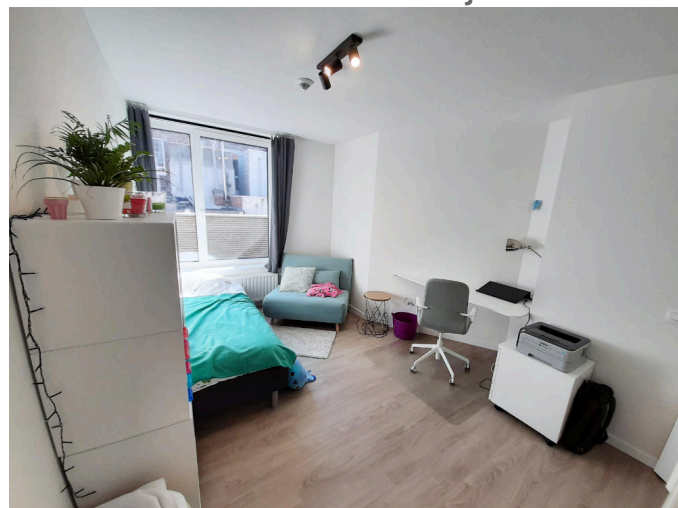

Willemsstraat 0105

Prijs: 640 EUR

Adres: Willemsstraat 36 3000 Leuven

Beschrijving: Deze kamer ligt op de eerste verdieping aan de achterkant, rechts in de hoek van het perceel. Een erg rustige kamer dus. Het grote raam is gericht naar het zuidoosten, zodat je wakker wordt met de ochtendzon! Het raam heeft verduisterende gordijnen en een vliegenraam. Op de vloer ligt kwaliteitsvol klikvinyl. Dat voelt aangenaam en warm, en is makkelijk in onderhoud en geluiddempend! In elke hoek is een stopcontact. Je hebt een aparte badkamer met douche en lavabo met opbergmeubel. Naast je privé badkamer heeft de kamer een uitsprong met daarin een vast bureaublad, zodat je in alle rust kan studeren zonder afleiding. Het studentenhuus beschikt over supersnel internet. Er is overal wifi en in elke kamer ook een bekabelde aansluiting. Meer informatie over het studentenhuus en foto's van de gemeenschappelijke lokalen vind je op de overzichtspagina van het Willemsstraat 36. Een voorbeeld huurcontract kan u vinden bij [Praktische info](#). [{article id="7"}/article](#) [{article id="8"}/article](#)

Kamers: 2

Badkamers: 1

Slaapkamers: 1

Beschikbaarheid: VERHUURD

Oppervlakte: 15

Meubels: bed met lattenbodemp, bureau, ladeblok en kleerkast
Private douche