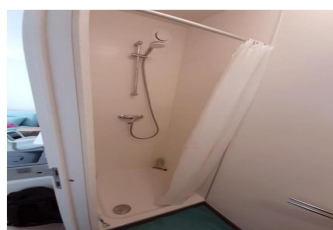

Willemsstraat 0105

Prijs: 640 EUR

Adres: Willemsstraat 36 3000 Leuven

Beschrijving: Deze kamer ligt op de eerste verdieping aan de achterkant, rechts in de hoek van het perceel. Een erg rustige kamer dus. Het grote raam is gericht naar het zuidoosten, zodat je wakker wordt met de ochtendzon! Het raam heeft verduisterende gordijnen en een vliegenraam. Op de vloer ligt kwaliteitsvol klikvinyl. Dat voelt aangenaam en warm, en is makkelijk in onderhoud en geluiddempend! In elke hoek is een stopcontact. Je hebt een aparte badkamer met douche en lavabo met opbergmeubel. Naast je privé badkamer heeft de kamer een uitsprong met daarin een vast bureaublad, zodat je in alle rust kan studeren zonder afleiding. Het studentenhuus beschikt over supersnel internet. Er is overal wifi en in elke kamer ook een bekabelde aansluiting. Meer informatie over het studentenhuus en foto's van de gemeenschappelijke lokalen vind je op de overzichtspagina van het Willemsstraat 36. Een voorbeeld huurcontract kan u vinden bij [Praktische info](#). [{article id="7"}/article](#) [{article id="8"}/article](#)

Kamers: 2

Badkamers: 1

Slaapkamers: 1

Beschikbaarheid: VERHUURD

Oppervlakte: 15

Meubels: bed met lattenbodemp, bureau, ladeblok en kleerkast
Private douche